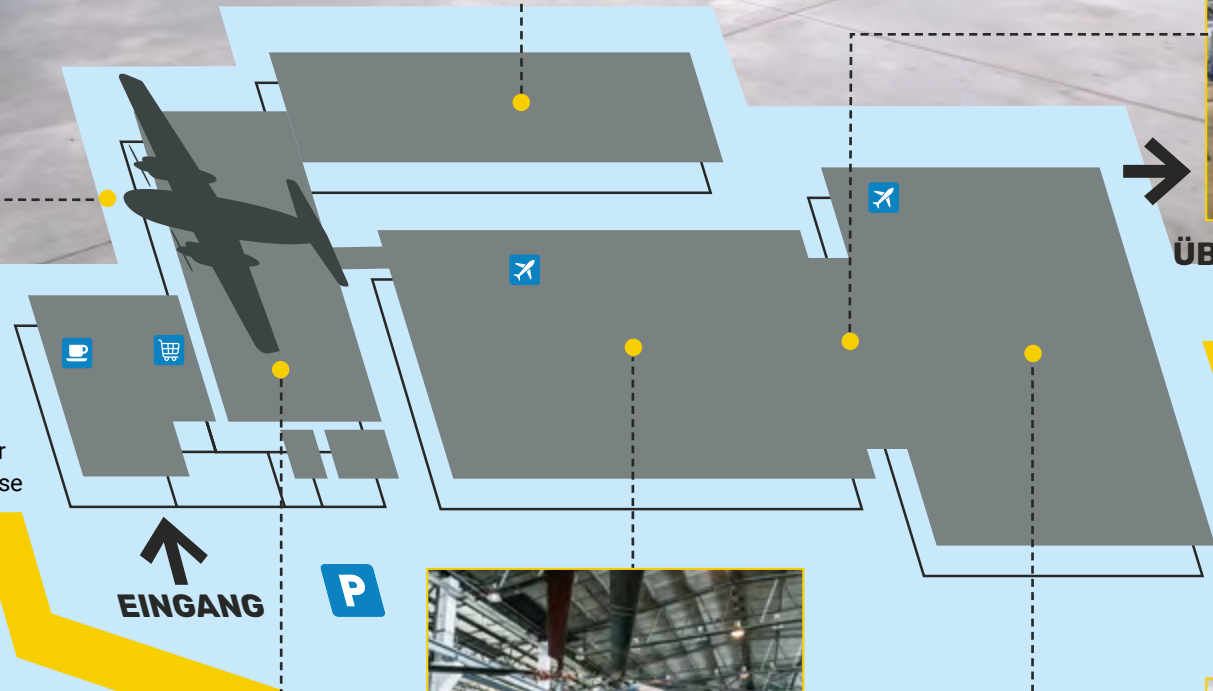

HOLLYWOOD HANGAR
 → Exponate aus Filmprojekten,
 u.a. aus dem Hollywood-Film
 Bridge of Spies

↙
H2

**TRANSALL MIT
 RIESENRUTSCHE** ↑
 → Originale Transportmaschine der Bundeswehr
 → Begehrbar, Zugang über die CafetAIRia/Terrasse

ÜBERGANG VON H3 ZU H4
 → Schleudersitzsammlung
 → Raumanzug aus der Columbia

JET HANGAR
 → Flugzeuge mit Strahltrieb-
 werken, wie z.B. Starfighter,
 Mirage und F-86 Sabre
 → Trainingsflugzeug
 von Prinz Charles
 → Simulator ✈ BELL UH-1D

H4 ↓

HISTORY HANGAR ←
 → Exponate aus der Pionierzeit der Fliegerei
 → Entwicklung der Cockpits von Beginn
 an bis heute

H3 →
HELIKOPTER HANGAR
 → Hubschrauber und Propellerflugzeuge
 → Simulator ✈ Messerschmitt Bf 109